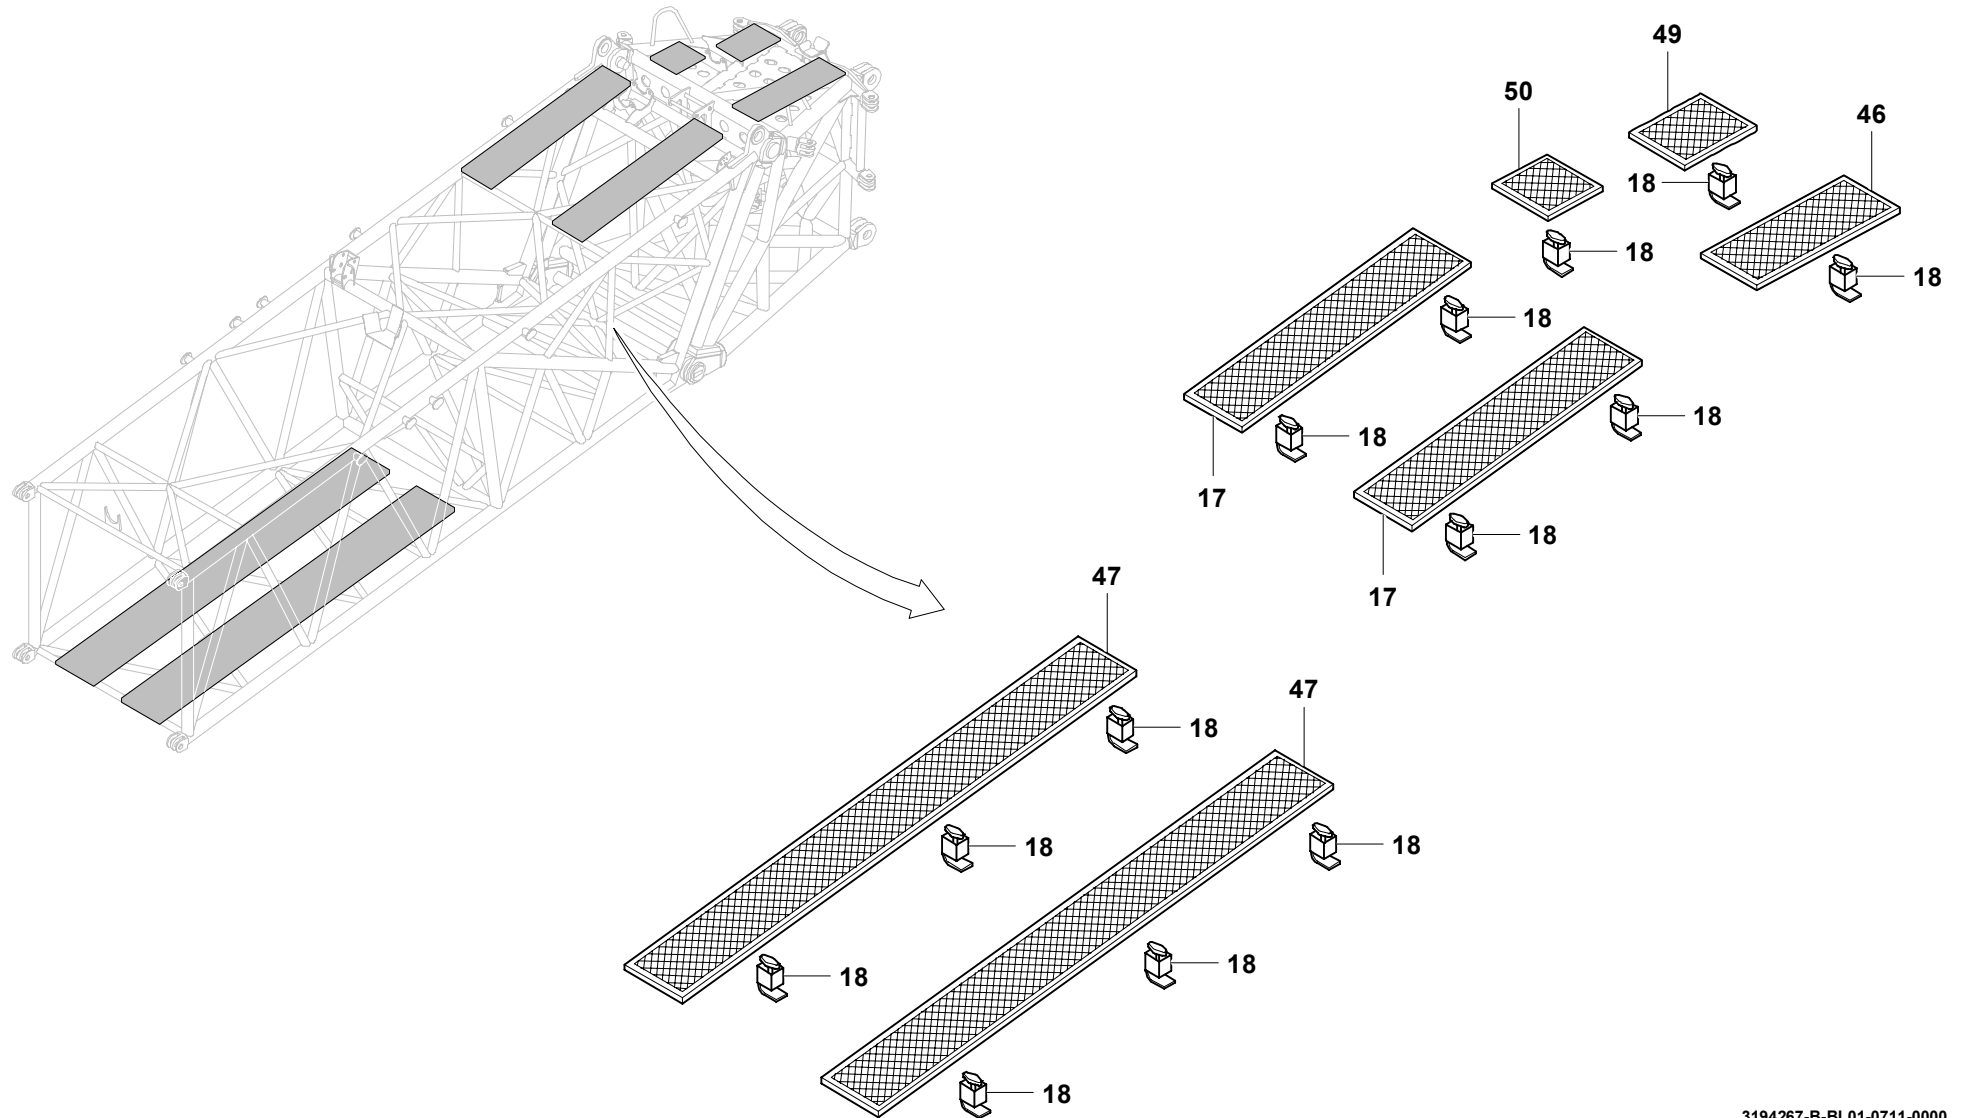

GROVE

GRUNDEINHEIT EINBAUTEILE
BASIC UNIT, MOUNTING PARTS

BILDTAFEL
PICTORIAL DISPLAY

GMK 6400
BE 710
G 173

07.11

3194297-ETL B

1/3

GROVE

GRUNDEINHEIT EINBAUTEILE
BASIC UNIT, MOUNTING PARTS

BILDTADEL
PICTORIAL DISPLAY

GMK 6400
BE 710
G 173

07.11

3194297-ETL B

2/3

3194297-B-BL02-0711-0000

GROVE

GRUNDEINHEIT EINBAUTEILE
BASIC UNIT, MOUNTING PARTS

BILDТАFEL
PICTORIAL DISPLAY

GMK 6400
BE 710
G 173

07.11

3194297-ETL B

3/3