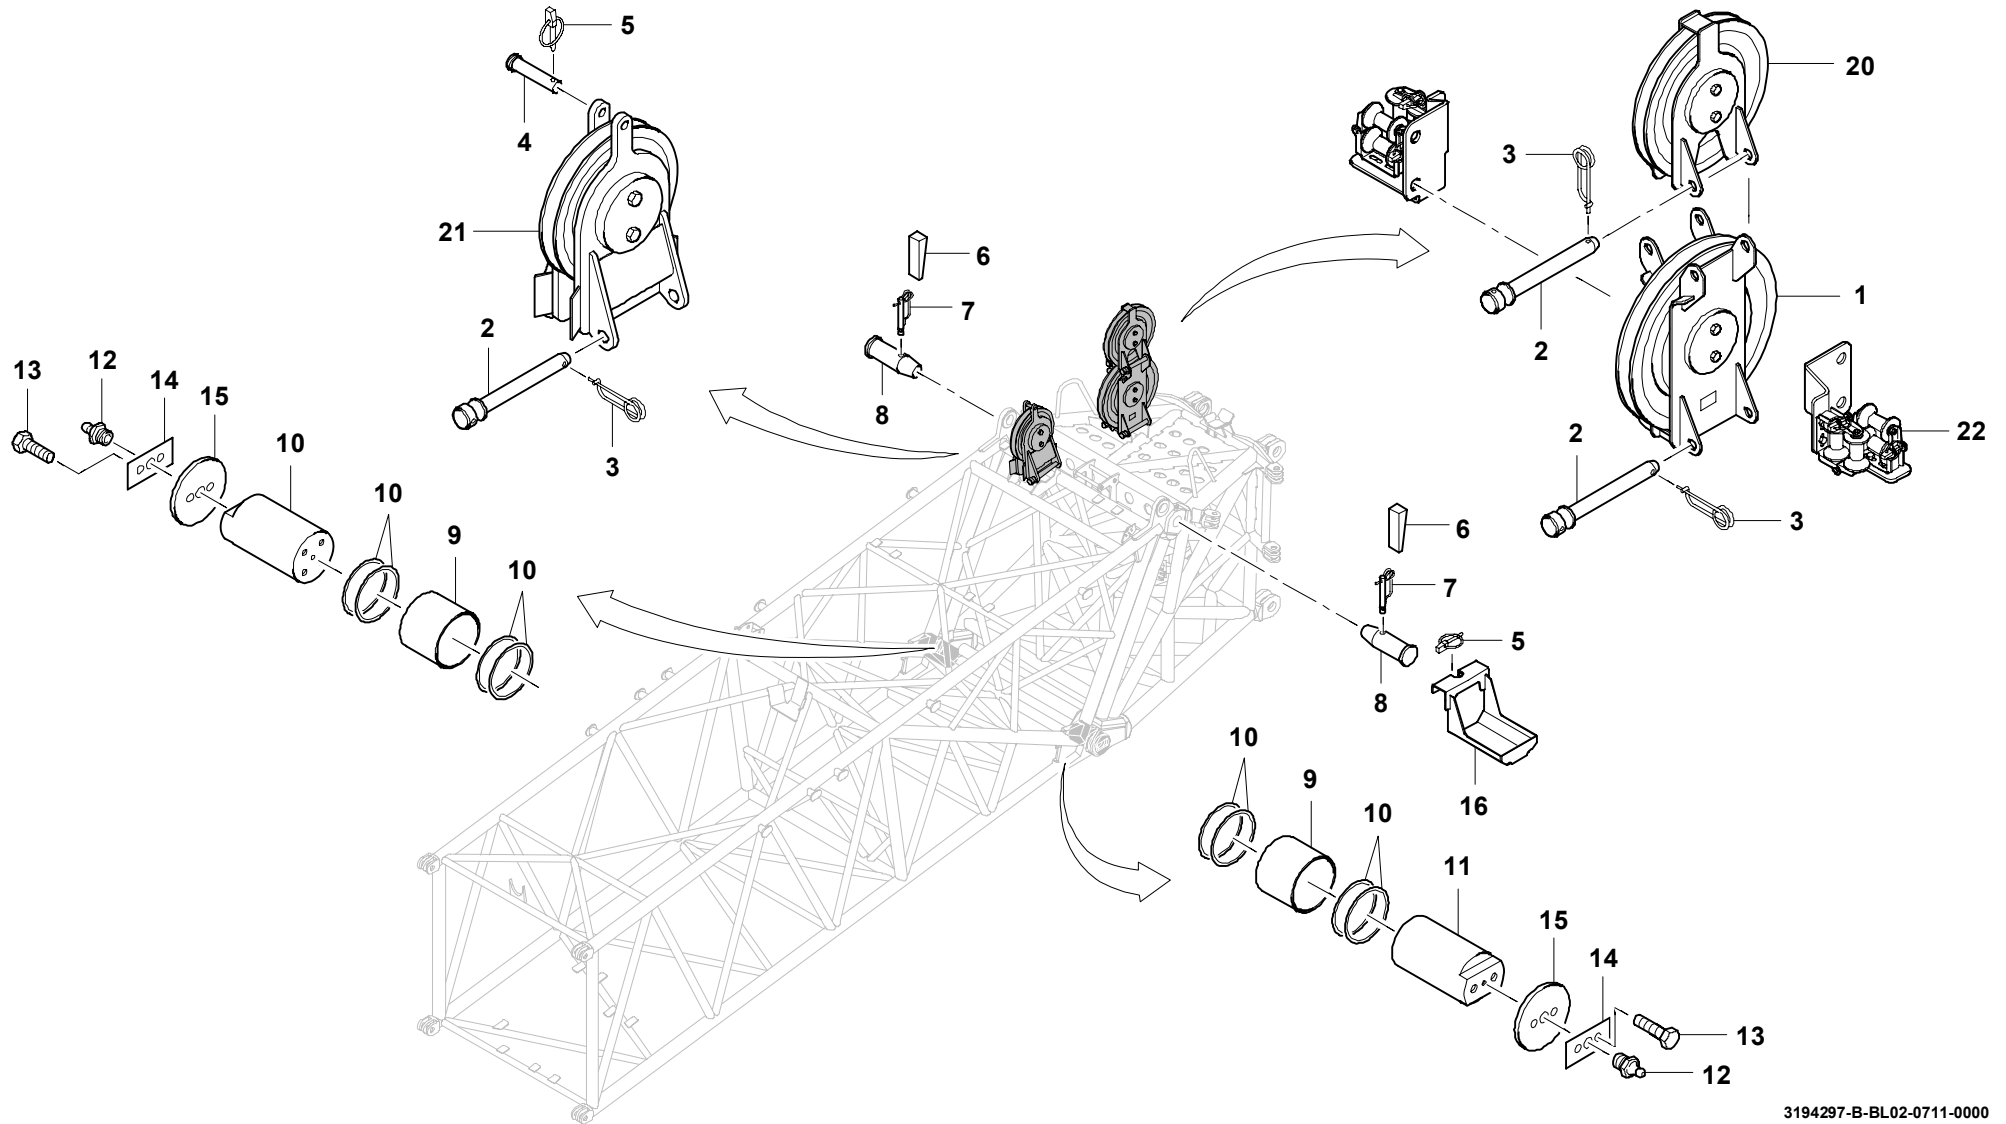

GROVE

GRUNDEINHEIT EINBAUTEILE
BASIC UNIT, MOUNTING PARTS

BILDTAFEL
PICTORIAL DISPLAY

GMK 6400
BE 710
G 173

07.11

3194297-ETL B

1/3

GROVE

GRUNDEINHEIT EINBAUTEILE
BASIC UNIT, MOUNTING PARTS

BILDTADEL
PICTORIAL DISPLAY

GMK 6400
BE 710
G 173

07.11

3194297-ETL B

2/3

3194297-B-BL02-0711-0000

GROVE

GRUNDEINHEIT EINBAUTEILE
BASIC UNIT, MOUNTING PARTS

BILDТАFEL
PICTORIAL DISPLAY

GMK 6400
BE 710
G 173

07.11

3194297-ETL B

3/3